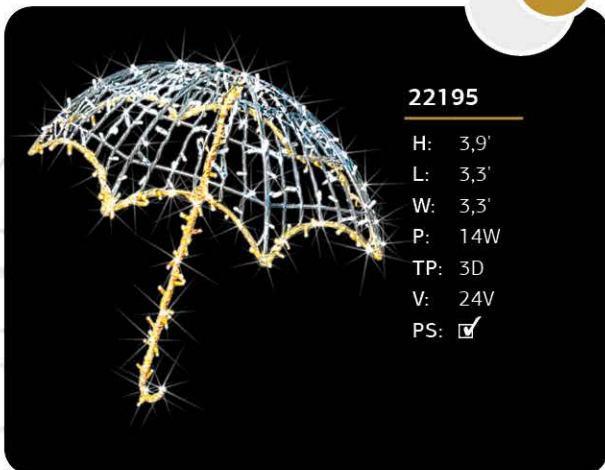

3D

22195

H: 3,9'
L: 3,3'
W: 3,3'
P: 14W
TP: 3D
V: 24V
PS: ☒

3D

22196

H: 2,6'
L: 2,0'
W: 2,0'
P: 24W
TP: 3D
V: 24V
PS: ☒

3D

22197

H: 3,3'
L: 3,3'
W: 1,0'
P: 20W
TP: 3D
V: 24V
PS: ☒

STREET DECORATION