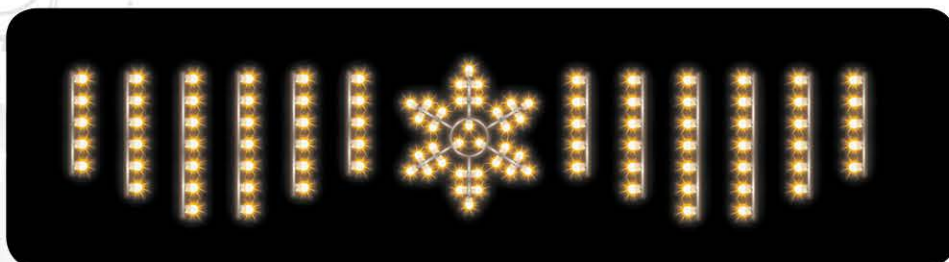

121219.B1

H: 8,2'
 L: 2,6'
 P: 51W
 TP: 2D
 V: 24V
 PS:

121217.B1

H: 8,2'
 L: 3,1'
 P: 51W
 TP: 2D
 V: 24V
 PS:

121009.A1

L: 23,0'
H: 5,9'
P: 154W
TP: 2D
V: 24V
PS:

121018.A1

L: 18,0'
H: 3,6'
P: 109W
TP: 2D
V: 24V
PS: