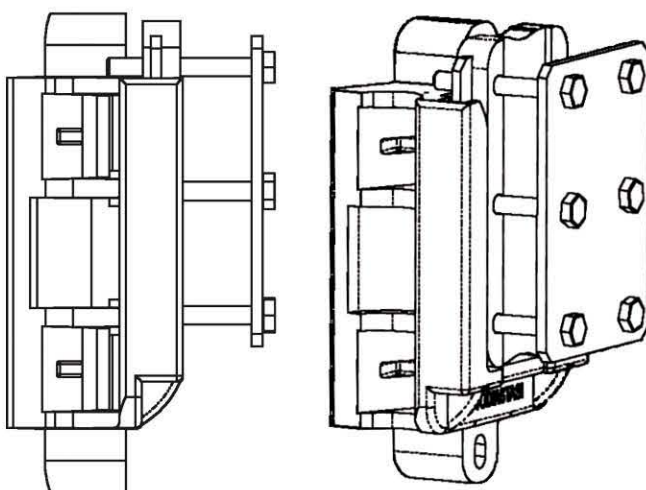

POLYCARBONATE & ALUMINIUM COLUMN BASE SUPPORT

POLYCARBONATE POLE MOUNTING SYSTEM.
SUPPORT DE MONTAGE DE MOTIF SUR POTEAU EN POLYCARBONATE.
BEFESTIGUNGSVORRICHTUNG AUS POLYCARBONAT FÜR DIE ANBRINGUNG VON MOTIVEN AN SÄULEN.
BASE DE POLICARBONO PARA LA FIJACIÓN DE DECORACIÓN SOBRE COLUMNA.
BASE IN POLICARBONATO PER ANCORAGGIO DI DECORI SU SUPPORTO VERTICALE.

All our brackets are aluminium made, covered with high quality transparent polycarbonate material. This method offers high safety, even if electric shock comes in the main power supply. Due to the transparency of the polycarbonate material, the pole mounting system is almost invisible on the column.

Les supports de montage sont fabriqués en aluminium à revêtement en polycarbonate qui offre une sécurité absolue, fonctionnant comme isolant entre le dispositif lumineux et le poteau. Le revêtement du support en polycarbonate transparent le rend quasi-invisible sur le poteau.

Jede Befestigungsvorrichtung wird aus Aluminium, mit Polycarbonat beschichteten Platten hergestellt. Dies gewährleistet eine sichere Isolierung zwischen dem Leuchtkörper und der Säulen. Die Polycarbonat-Verkleidung der Befestigungsvorrichtung sorgt außerdem für eine unsichtbare Anbringung an der Säulen.

Las bases de fijación están formadas por aluminio y revestidas con policarbono y garantizan plenamente el aislamiento entre la luminaria y la columna. Gracias al revestimiento de policarbono, la base de fijación apenas es visible en la columna.

Le basi dei decori sono in alluminio rivestito di policarbonato che offre un'assoluta sicurezza grazie alle sue proprietà isolanti. Il rivestimento in policarbonato trasparente rende il sistema di ancoraggio quasi invisibile.

BRA.02