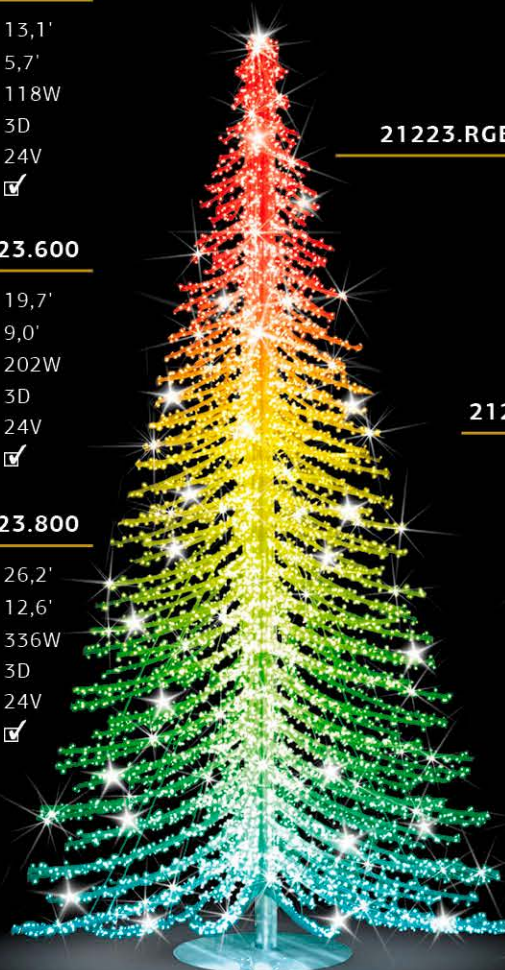

21223.800

H: 26,2'
Ø: 12,6'
P: 336W
TP: 3D
V: 24V
PS: ☒