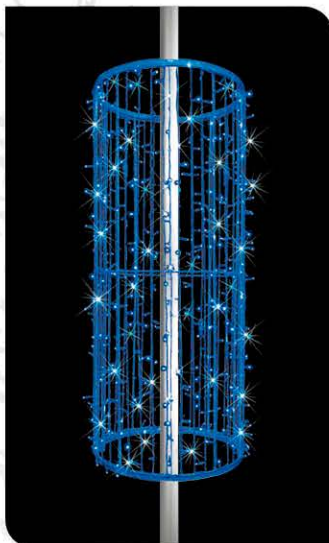

STREET DECORATION

15080.B2.RE

H: 4,9'
 Ø: 2,0'
 P: 24W

H: 9,8'
 Ø: 2,0'
 P: 48W

H: 9,8'
 Ø: 3,9'
 P: 96W

TP: 3D
 V: 24V
 PS:

15080.B2.BL

H: 4,9'
 Ø: 2,0'
 P: 24W