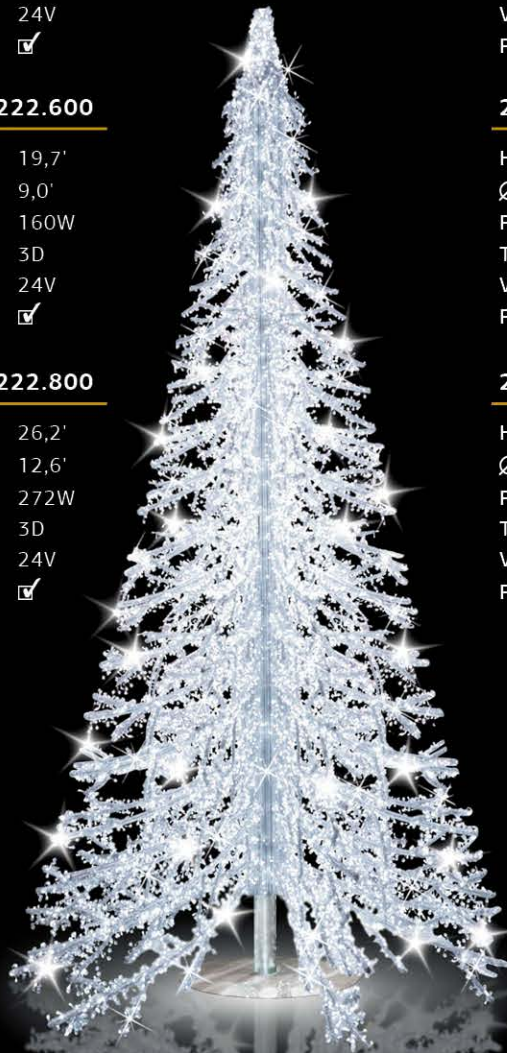

21222.400

H: 13,1'
Ø: 5,7'
P: 80W
TP: 3D
V: 24V
PS: ☒

21222.600

H: 19,7'
Ø: 9,0'
P: 160W
TP: 3D
V: 24V
PS: ☒

21222.800

H: 26,2'
Ø: 12,6'
P: 272W
TP: 3D
V: 24V
PS: ☒

21223.400

H: 13,1'
Ø: 5,7'
P: 112W
TP: 3D
V: 24V
PS: ☒

21223.600

H: 19,7'
Ø: 9,0'
P: 208W
TP: 3D
V: 24V
PS: ☒

21223.800

H: 26,2'
Ø: 12,6'
P: 336W
TP: 3D
V: 24V
PS: ☒

21223

21224

21224.400

H: 13,1'
Ø: 6,9'
P: 144W
TP: 3D
V: 24V
PS: ☒

21224.600

H: 19,7'
Ø: 11,2'
P: 288W
TP: 3D
V: 24V
PS: ☒

21224.800

H: 26,2'
Ø: 13,6'
P: 432W
TP: 3D
V: 24V
PS: ☒

21222