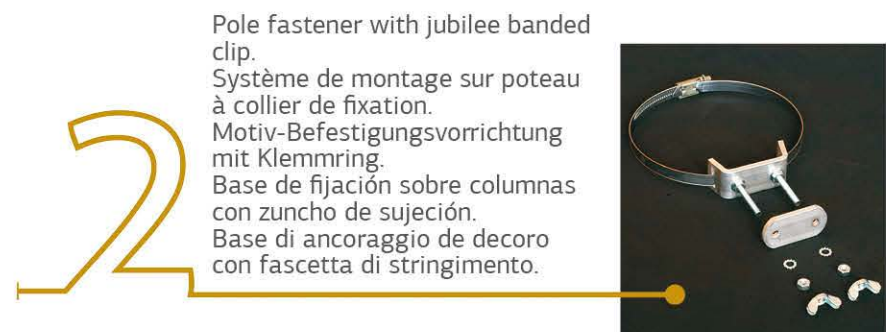

2 Pole fastener with jubilee banded clip.
Système de montage sur poteau à collier de fixation.
Motiv-Befestigungsvorrichtung mit Klemmring.
Base de fijación sobre columnas con zuncho de sujeción.
Base di ancoraggio di decoro con fascetta di stringimento.