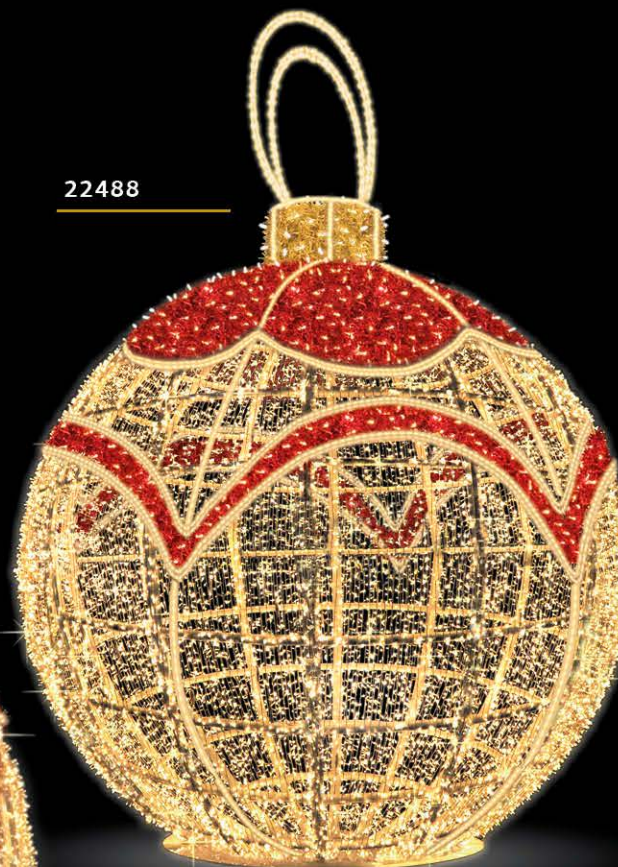

22487

22488

22488.440

H: 14,4'
Ø: 9,8'
P: 228W
TP: 3D
V: 24V
PS: ☒

22488.520

H: 17,1'
Ø: 11,5'
P: 310W
TP: 3D
V: 24V
PS: ☒

22488.600

H: 19,7'
Ø: 13,1'
P: 400W
TP: 3D
V: 24V
PS: ☒