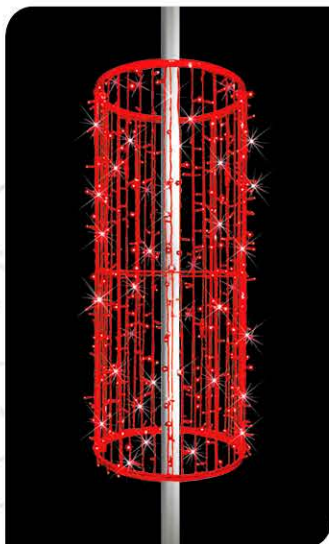

STREET DECORATION

15080.B2.RE

H: 4,9'
 Ø: 2,0'
 P: 24W

H: 9,8'
 Ø: 2,0'
 P: 48W

H: 9,8'
 Ø: 3,9'
 P: 96W

TP: 3D
 V: 24V
 PS:

15080.B2.BL

H: 4,9'
 Ø: 2,0'
 P: 24W