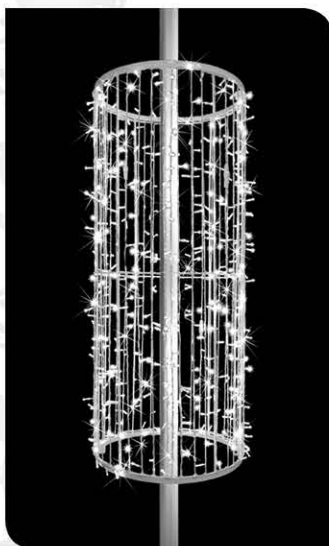

15080.B2.WH

H: 4,9'
Ø: 2,0'
P: 24W

H: 9,8'
Ø: 2,0'
P: 48W

H: 9,8'
Ø: 3,9'
P: 96W

TP: 3D
V: 24V
PS: ☒