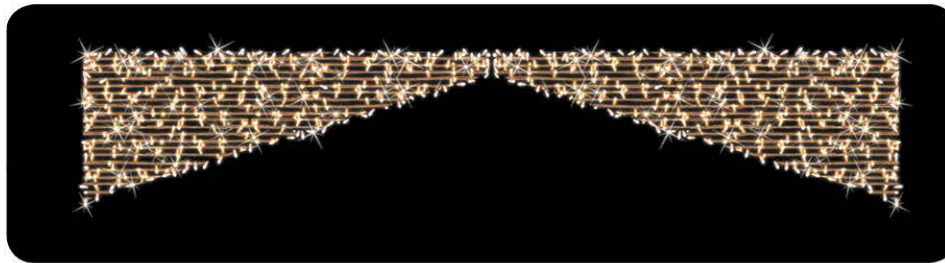

22281.A2

L: 15,1'
H: 3,0'
P: 16W
TP: 2D
V: 24V
PS: ☒