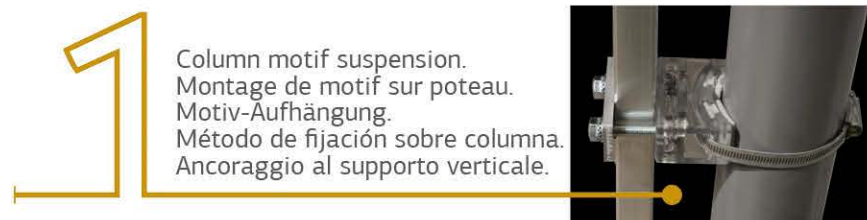

All our brackets are aluminium made, covered with high quality transparent polycarbonate material. This method offers high safety, even if electric shock comes in the main power supply. Due to the transparency of the polycarbonate material, the pole mounting system is almost invisible on the column.

Les supports de montage sont fabriqués en aluminium à revêtement en polycarbonate qui offre une sécurité absolue, fonctionnant comme isolant entre le dispositif lumineux et le poteau. Le revêtement du support en polycarbonate transparent le rend quasi-invisible sur le poteau.

Jede Befestigungsvorrichtung wird aus Aluminium, mit Polycarbonat beschichteten Platten hergestellt. Dies gewährleistet eine sichere Isolierung zwischen dem Leuchtkörper und der Säulen. Die Polycarbonat-Verkleidung der Befestigungsvorrichtung sorgt außerdem für eine unsichtbare Anbringung an der Säulen.

Las bases de fijación están formadas por aluminio y revestidas con policarbono y garantizan plenamente el aislamiento entre la luminaria y la columna. Gracias al revestimiento de policarbono, la base de fijación apenas es visible en la columna.

Le basi dei decori sono in alluminio rivestito di policarbonato che offre un'assoluta sicurezza grazie alle sue proprietà isolanti. Il rivestimento in policarbonato trasparente rende il sistema di ancoraggio quasi invisibile.

1 Column motif suspension.
Montage de motif sur poteau.
Motiv-Aufhängung.
Método de fijación sobre columna.
Ancoraggio al supporto verticale.