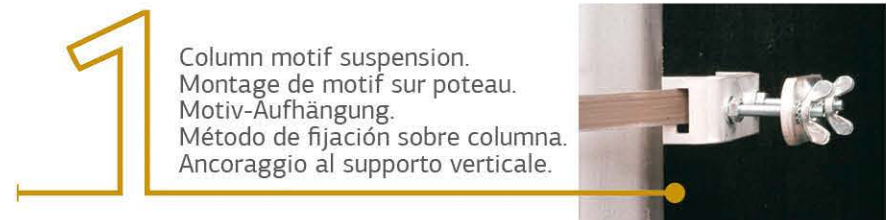

1 Column motif suspension.
Montage de motif sur poteau.
Motiv-Aufhängung.
Método de fijación sobre columna.
Ancoraggio al supporto verticale.