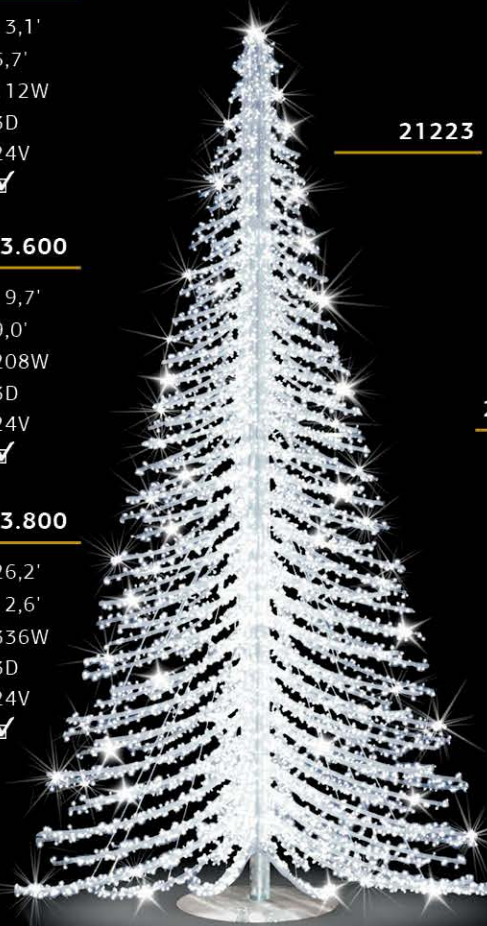

21222.400

H: 13,1'
Ø: 5,7'
P: 80W
TP: 3D
V: 24V
PS: ☒

21222.600

H: 19,7'
Ø: 9,0'
P: 160W
TP: 3D
V: 24V
PS: ☒

21222.800

H: 26,2'
Ø: 12,6'
P: 272W
TP: 3D
V: 24V
PS: ☒

21223.400

H: 13,1'
Ø: 5,7'
P: 112W
TP: 3D
V: 24V
PS: ☒

21223.600

H: 19,7'
Ø: 9,0'
P: 208W
TP: 3D
V: 24V
PS: ☒

21223.800

H: 26,2'
Ø: 12,6'
P: 336W
TP: 3D
V: 24V
PS: ☒

21223

21224

21224.400

H: 13,1'
Ø: 6,9'
P: 144W
TP: 3D
V: 24V
PS: ☒

21224.600

H: 19,7'
Ø: 11,2'
P: 288W
TP: 3D
V: 24V
PS: ☒

21224.800

H: 26,2'
Ø: 13,6'
P: 432W
TP: 3D
V: 24V
PS: ☒

21222