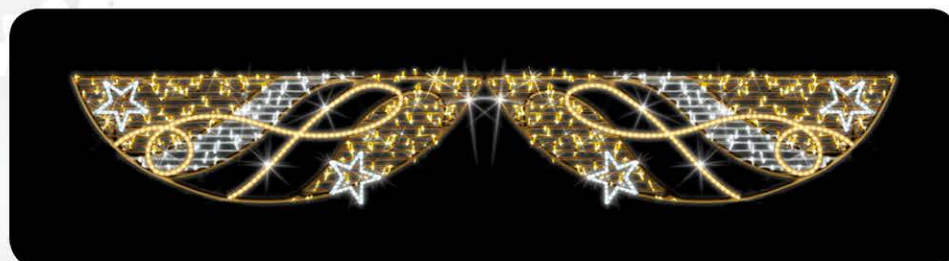

22233.B2

H: 7,5'
 L: 3,0'
 P: 32W
 TP: 2D
 V: 24V
 PS:

22231.B2

H: 7,5'
 L: 2,6'
 P: 32W
 TP: 2D
 V: 24V
 PS:

Sample picture - Non contractual photo

22238.A2

L: 15,1'
H: 3,1'
P: 59W
TP: 2D
V: 24V
PS:

22242.A2