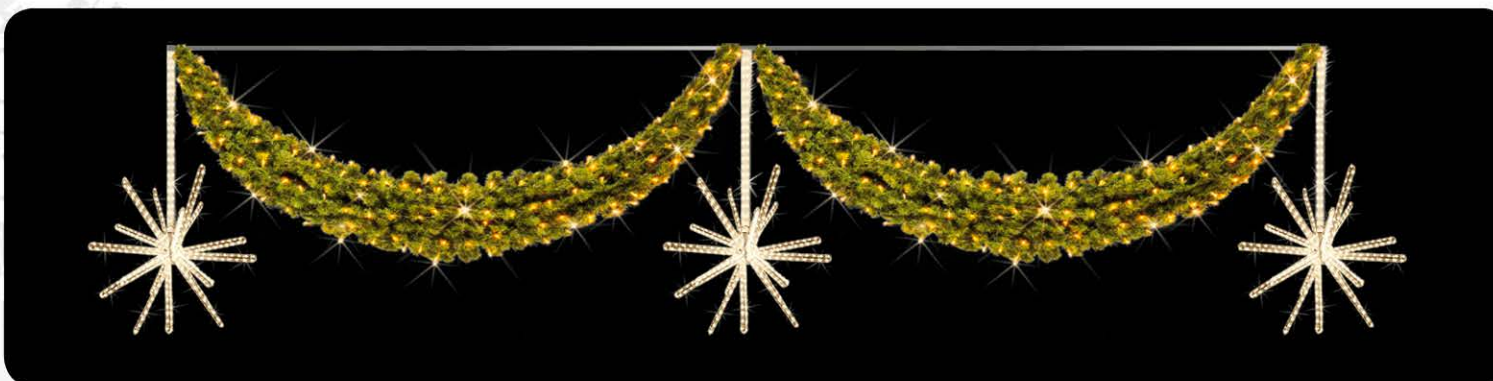

12815.B2

H: 7,4'
 L: 2,6'
 P: 27W
 TP: 2D
 V: 24V
 PS:

12803.B2

H: 6,6'
 L: 3,3'
 P: 31W
 TP: 2D
 V: 24V
 PS:

12344.B2

H: 7,5'
 L: 2,6'
 P: 19W
 TP: 2D
 V: 24V
 PS:

18340.A2

L: 17,7'
H: 5,6'
W: 2,0
P: 131W
TP: 3D
V: 24V
PS: