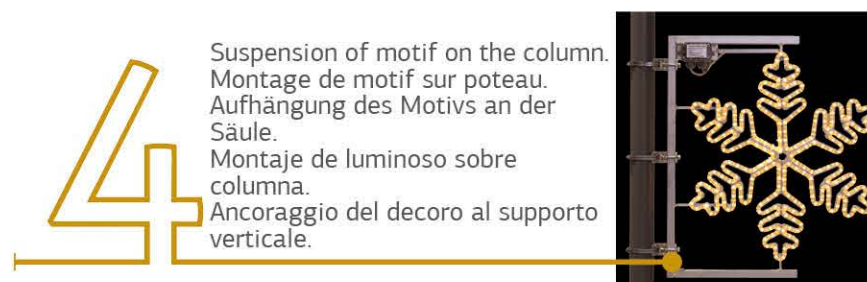

4 Suspension of motif on the column.
Montage de motif sur poteau.
Aufhängung des Motivs an der Säule.
Montaje de luminoso sobre columna.
Ancoraggio del decoro al supporto verticale.