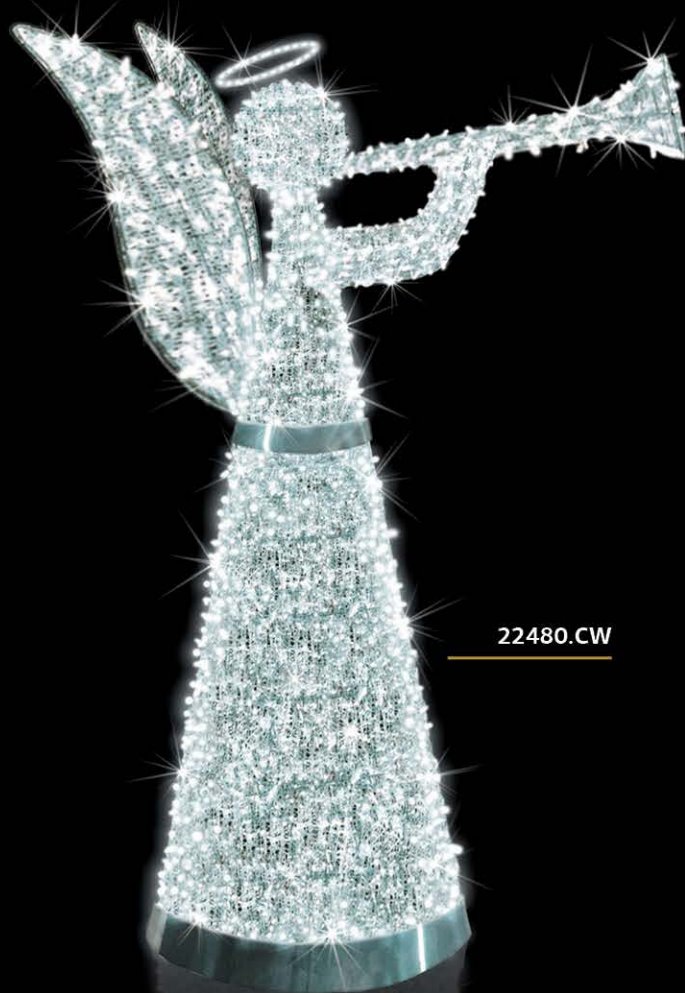

20105

H: 13,3'
 L: 10,8'
 W: 8,8'
 P: 128W
 TP: 3D
 V: 24V
 PS:

20105

Giant Angels

STREET DECORATION

22480.CW

22480.WW

22480.500