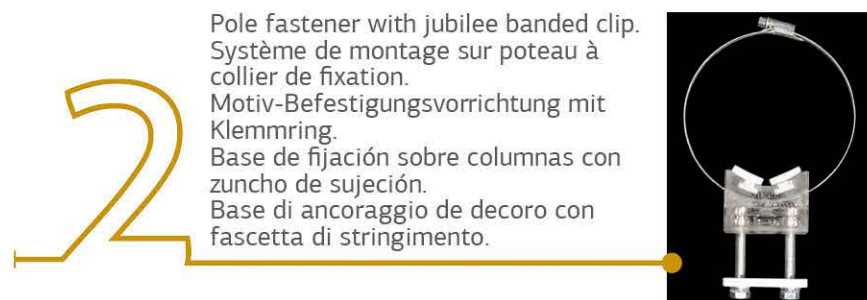

2 Pole fastener with jubilee banded clip.
Système de montage sur poteau à collier de fixation.
Motiv-Befestigungsvorrichtung mit Klemmring.
Base de fijación sobre columnas con zuncho de sujeción.
Base di ancoraggio di decoro con fascetta di stringimento.