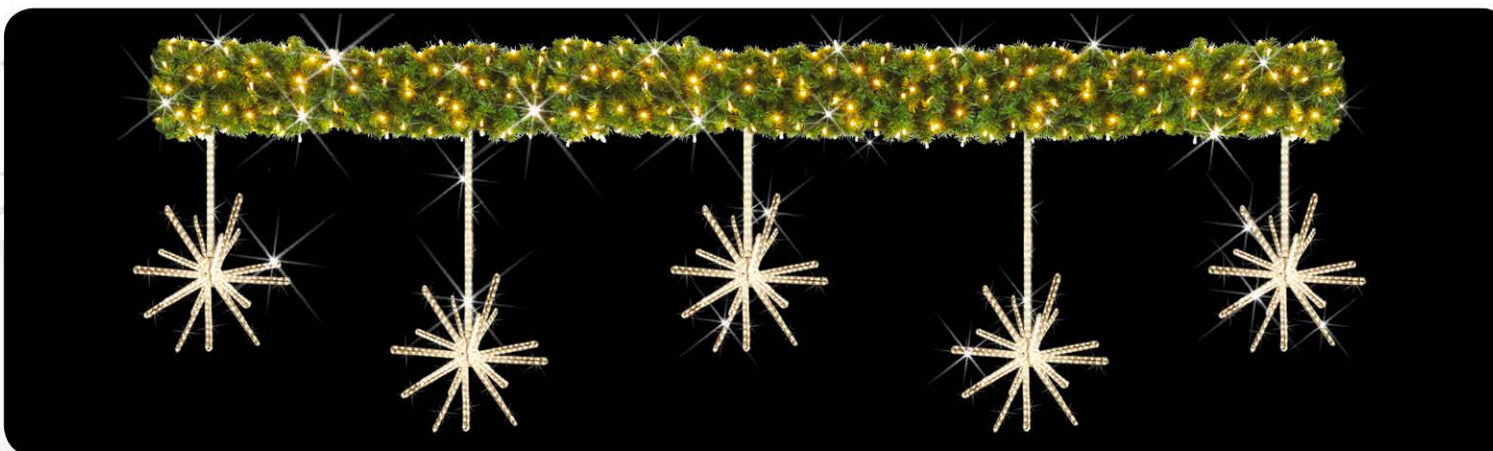

12815.B2

H: 7,4'
 L: 2,6'
 P: 27W
 TP: 2D
 V: 24V
 PS:

12803.B2

H: 6,6'
 L: 3,3'
 P: 31W
 TP: 2D
 V: 24V
 PS:

12344.B2

H: 7,5'
 L: 2,6'
 P: 19W
 TP: 2D
 V: 24V
 PS:

18340.A2

L: 17,7'
H: 5,6'
W: 2,0
P: 131W
TP: 3D
V: 24V
PS: