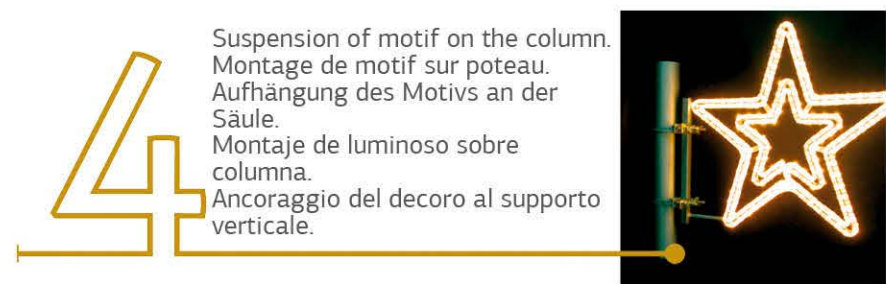

4 Suspension of motif on the column.
Montage de motif sur poteau.
Aufhängung des Motivs an der Säule.
Montaje de luminoso sobre columna.
Ancoraggio del decoro al supporto verticale.